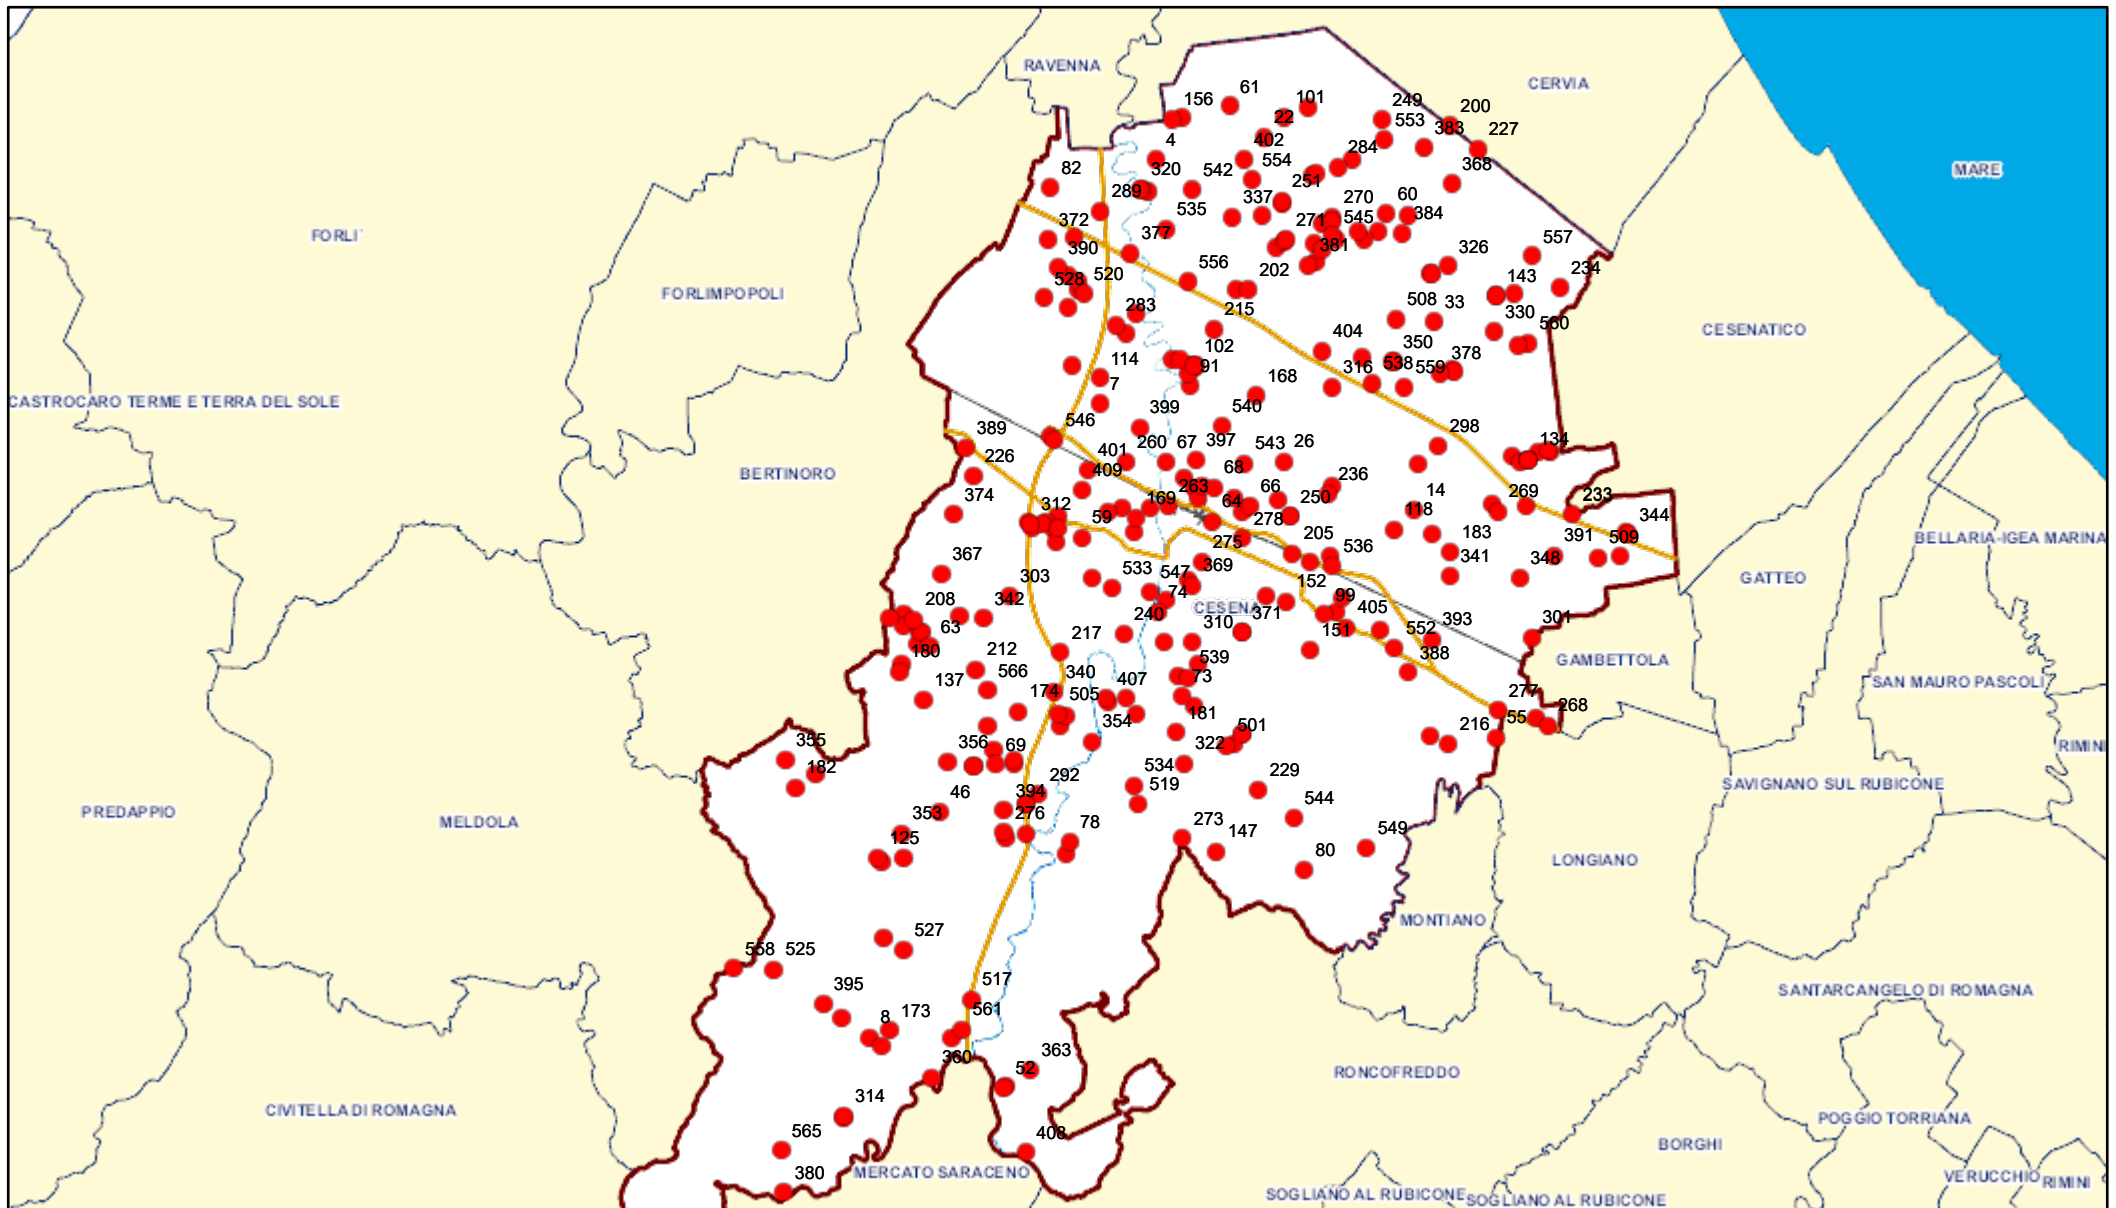

# Mappa colonie feline Comune di Cesena Dicembre 2023

11/1/2024, 11:21:36

Colonie attive n.259, "punto di alimentazione", situato nel territorio comunale di Cesena.